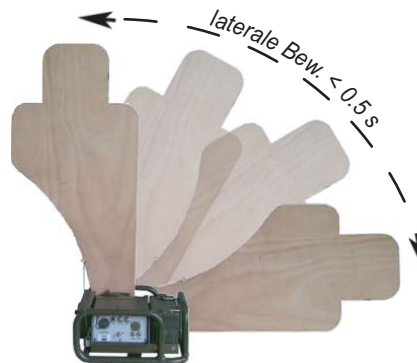

Kaliber:

Es können Waffen vom Kaliber 5.56 bis 12.7 mm benützt werden.

Scheibenbilder:

Das universale Fixierungssystem akzeptiert Scheibenbilder aus Holz, Plastik oder Aluminium sowie spezifisch für den Anwender hergestellte Bilder aus verschiedenen Materialien.

Zubehör:

Alle Scheibenapparate sind mit einem APP Stecker ausgerüstet um eventuelle Zusatzgeräte anzubringen (LOMAH, Rückschusssimulator, usw.)

Scheibenapparat "CF" Typ CF3U

Technische Daten:

Dimensionen: 340 x 310 x 160 mm
Gewicht: 13.0 kg (16.5 kg mit Akku)
Bewegungen: ca. 0.5 s (heben oder senken)
Interfaces: WiFi (WLAN 802.11b)
Funk VHF (136-174 MHz)
Funk UHF (403-470 MHz)
Akkumulatoren: LiPo 12V/ 30Ah
NiCd 12V/ 7Ah
Anzahl Bewegungen (heben und senken)
bei 20°C: ~5000 (Akku LiPo)
~1000 (Akku NiCd)
Lebensdauer: 25 Jahre
Realisierte Tests: Vibrationen, Schocks, Temperature, EMV