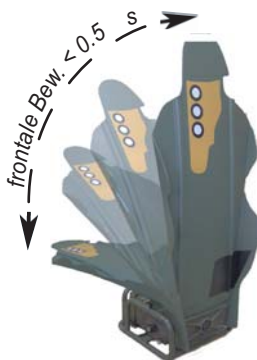

Kaliber:

Es können Waffen vom Kaliber 5.56 bis 12.7 mm benützt werden.

Scheibenbilder:

Das universale Fixierungssystem akzeptiert Scheibenbilder aus Holz, Plastik oder Aluminium sowie spezifisch für den Anwender hergestellte Bilder aus verschiedenen Materialien.

Zubehör:

Alle Scheibenapparate sind mit einem APP Stecker ausgerüstet um eventuelle Zusatzgeräte anzubringen (LOMAH, Rückschusssimulator, usw.)

Scheibenapparat "CF" Typ CF3U

Technische Daten:

Dimensionen: 340 x 310 x 160 mm
Gewicht: 13.0 kg (16.5 kg mit Akku)
Bewegungen: ca. 0.5 s (heben oder senken)
Interfaces: WiFi (WLAN 802.11b)
Funk VHF (136-174 MHz)
Funk UHF (403-470 MHz)
Akkumulatoren: LiPo 12V/ 30Ah
NiCd 12V/ 7Ah
Anzahl Bewegungen (heben und senken)
bei 20°C: ~5000 (Akku LiPo)
~1000 (Akku NiCd)
Lebensdauer: 25 Jahre
Realisierte Tests: Vibrationen, Schocks, Temperature, EMV