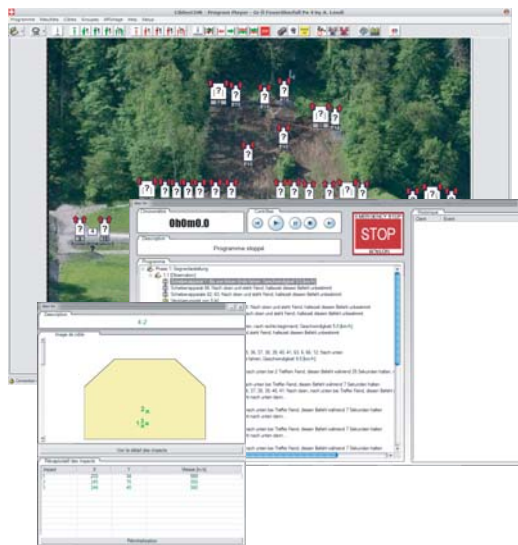

Scharfschützen (dank der kompletten Integration des LOMAH SIUS).

Informationsaustausch:

CiblesCOM erlaubt in Echtzeit die Visualisierung der von den Scheibenapparaten Baur SA gelieferten Informationen, eingeschlossen der von LOMAH (Location Of Miss And Hit) übermittelten.

Resultate:

Durch das Programm gelieferte Resultate der durchgeführten Übungen können ausgewertet werden.

Programme:

Programmierung kann allein mit Hilfe einer Maus erstellt werden, es muss kein Code geschrieben werden. Die Programme können "sprachnah" gelesen werden (Wenn die Scheibe X getroffen wurde, dann...)

Sprachen:

Programm und Online-Hilfe verfügbar in Deutsch, Französisch und Englisch

Kommandozentrale WiFi

Technische Daten:

Anzahl befehlbarer Systeme per
Installierung: ~500

Systemtypen: Inf.-Apparate Baur SA
Panzer-App. Baur SA
mobile App. Baur SA
WiFi Kameras
spezifische Anpass.