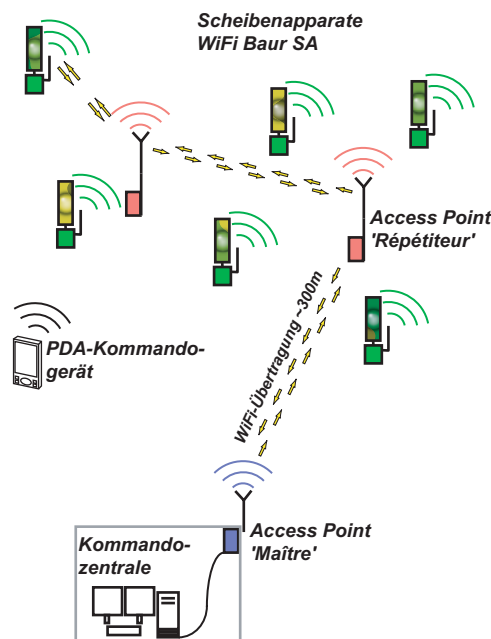

Das Programm CiblesCOM erlaubt das Erstellen von kompletten Übungsprogrammen und bietet dem Anwender die detaillierten Resultate der absolvierten Übung an.

Anwendungen:

Übungen von Polizeikorps, von Infanterietruppen und leicht mechanisierter Infanterie, in einer der Umwelt nachgestellten Umgebung.

Scharfschützen (dank der kompletten Integration des LOMAH SIUS).

Informationsaustausch:

CiblesCOM erlaubt in Echtzeit die Visualisierung der von den Scheibenapparaten Baur SA gelieferten Informationen, eingeschlossen der von LOMAH (Location Of Miss And Hit) übermittelten.

Sprachen:

Programm und Online-Hilfe verfügbar in Deutsch, Französisch und Englisch

Kommandozentrale WiFi

Technische Daten:

Anzahl befehlbarer Systeme per
Installierung: ~500

Systemtypen: Inf.-Apparate Baur SA
Panzer-App. Baur SA
mobile App. Baur SA
WiFi Kameras
spezifische Anpass.

LOMAH: SIUS

Verfügbare materielle
Plattformen: Büro-PC
Laptop
Tablet PC
Tablet PC Rugged

Besonderheiten:

Maximale Flexibilität für die Realisierung und Anwendung der Schiessinstallationen

Kompatibel mit den meisten WiFi Equipments, die auf dem Markt erhältlich sind (Access Points, Clients,...)