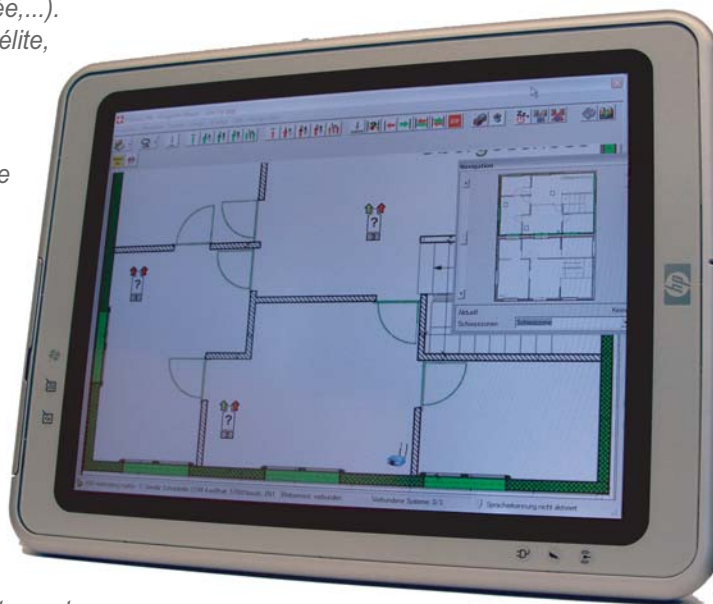

Radio:

Le module radio BaurSA permet de travailler avec les cibles en mode radio. La couverture WiFi n'est alors plus nécessaire.

Résultats:

Critique des exercices facilitée grâce aux résultats fournis par le programme.

Logiciel et aide en ligne disponibles en français, allemand et anglais

Centrale de commande WiFi portable

Spécifications techniques:

Dimensions: 337 x 241 x 57 mm
Poids: 3.0 kg
Temps d'utilisation sur batteries: ~4.5 heures